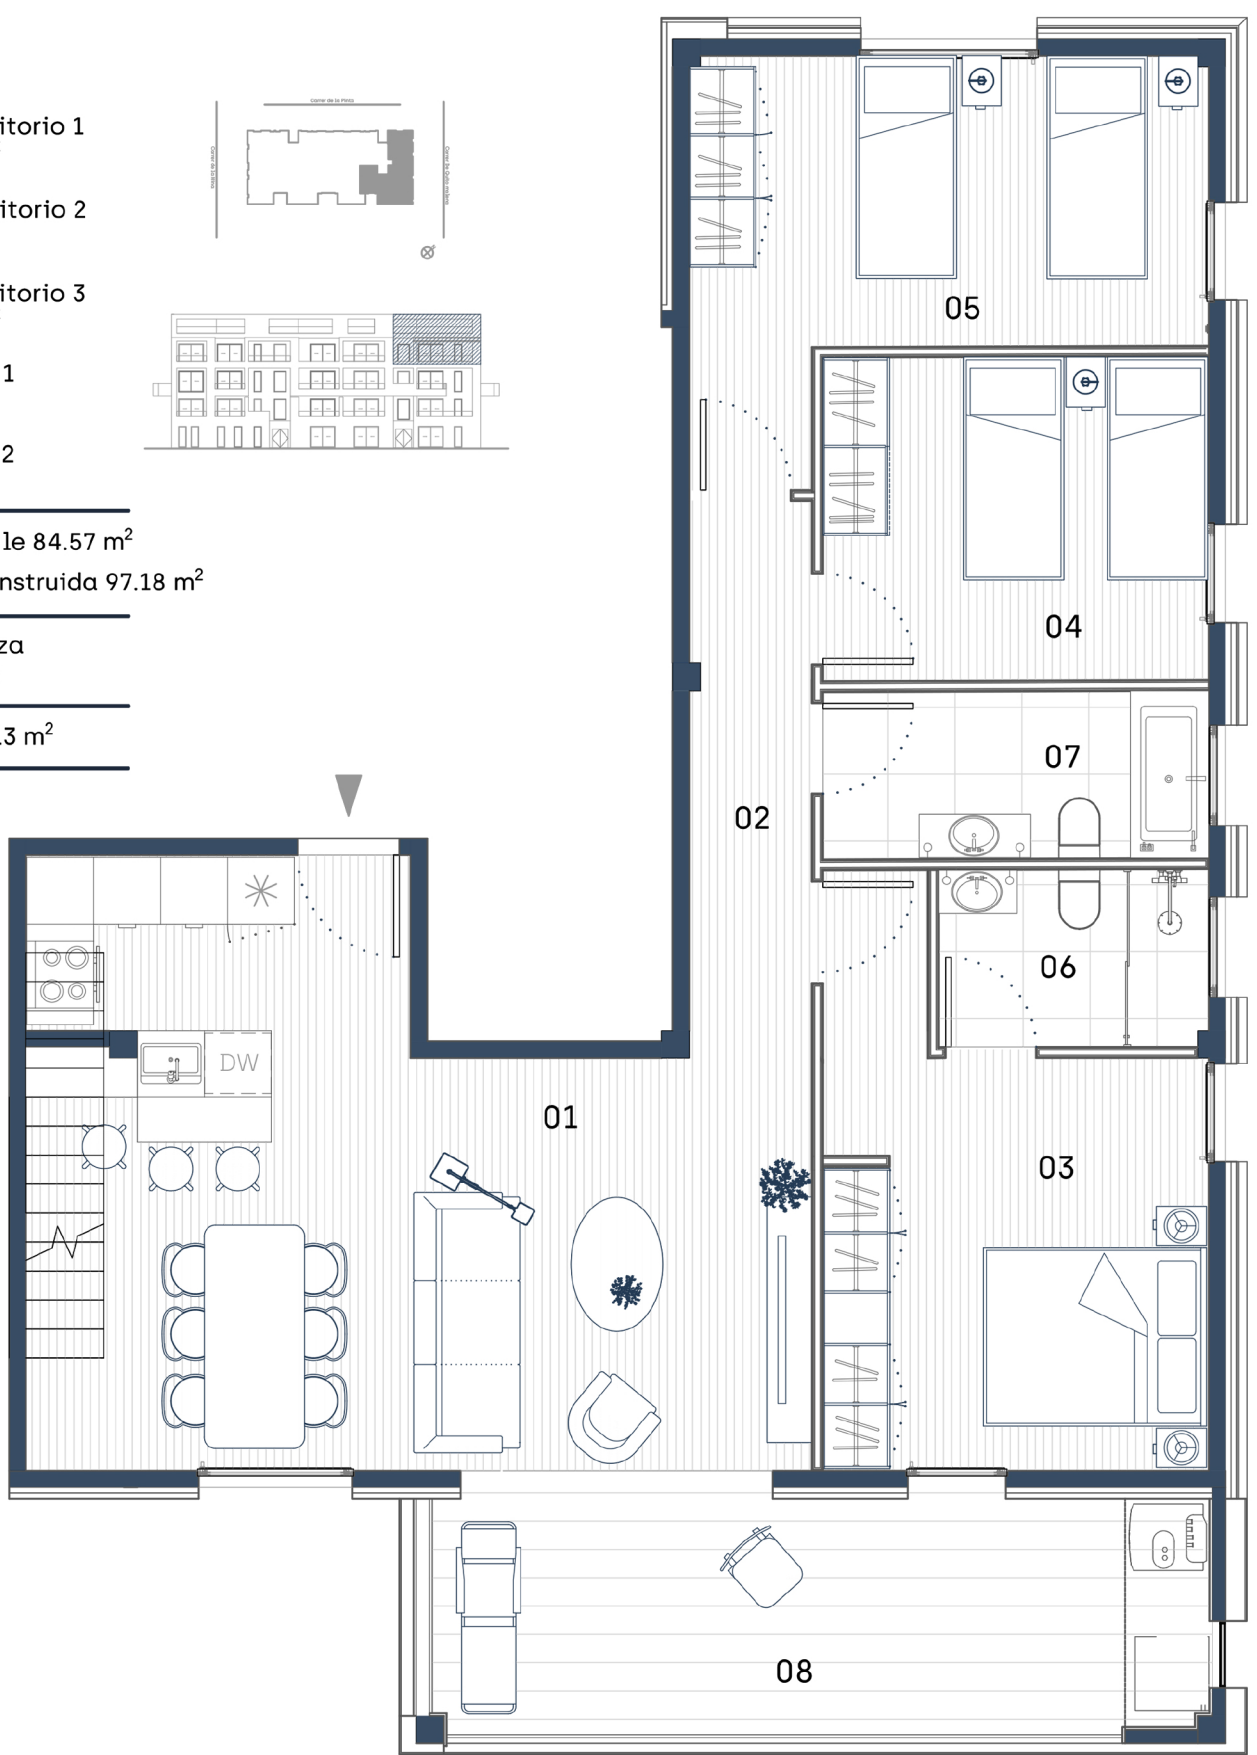

vivienda 17

3 Dormitorio
2 Bano

1. Salon/Comedor/Cocina
32.21m²

2. Paso
4.97m²

3. Dormitorio 1
14.34m²

4. Dormitorio 2
9.97m²

5. Dormitorio 3
14.03m²

6. Baño 1
3.86m²

7. Baño 2
5.19m²

area utile 84.57 m²

area construida 97.18 m²

8. Terraza
15.85m²

Total 113 m²

9. Solarium
81.69 m²