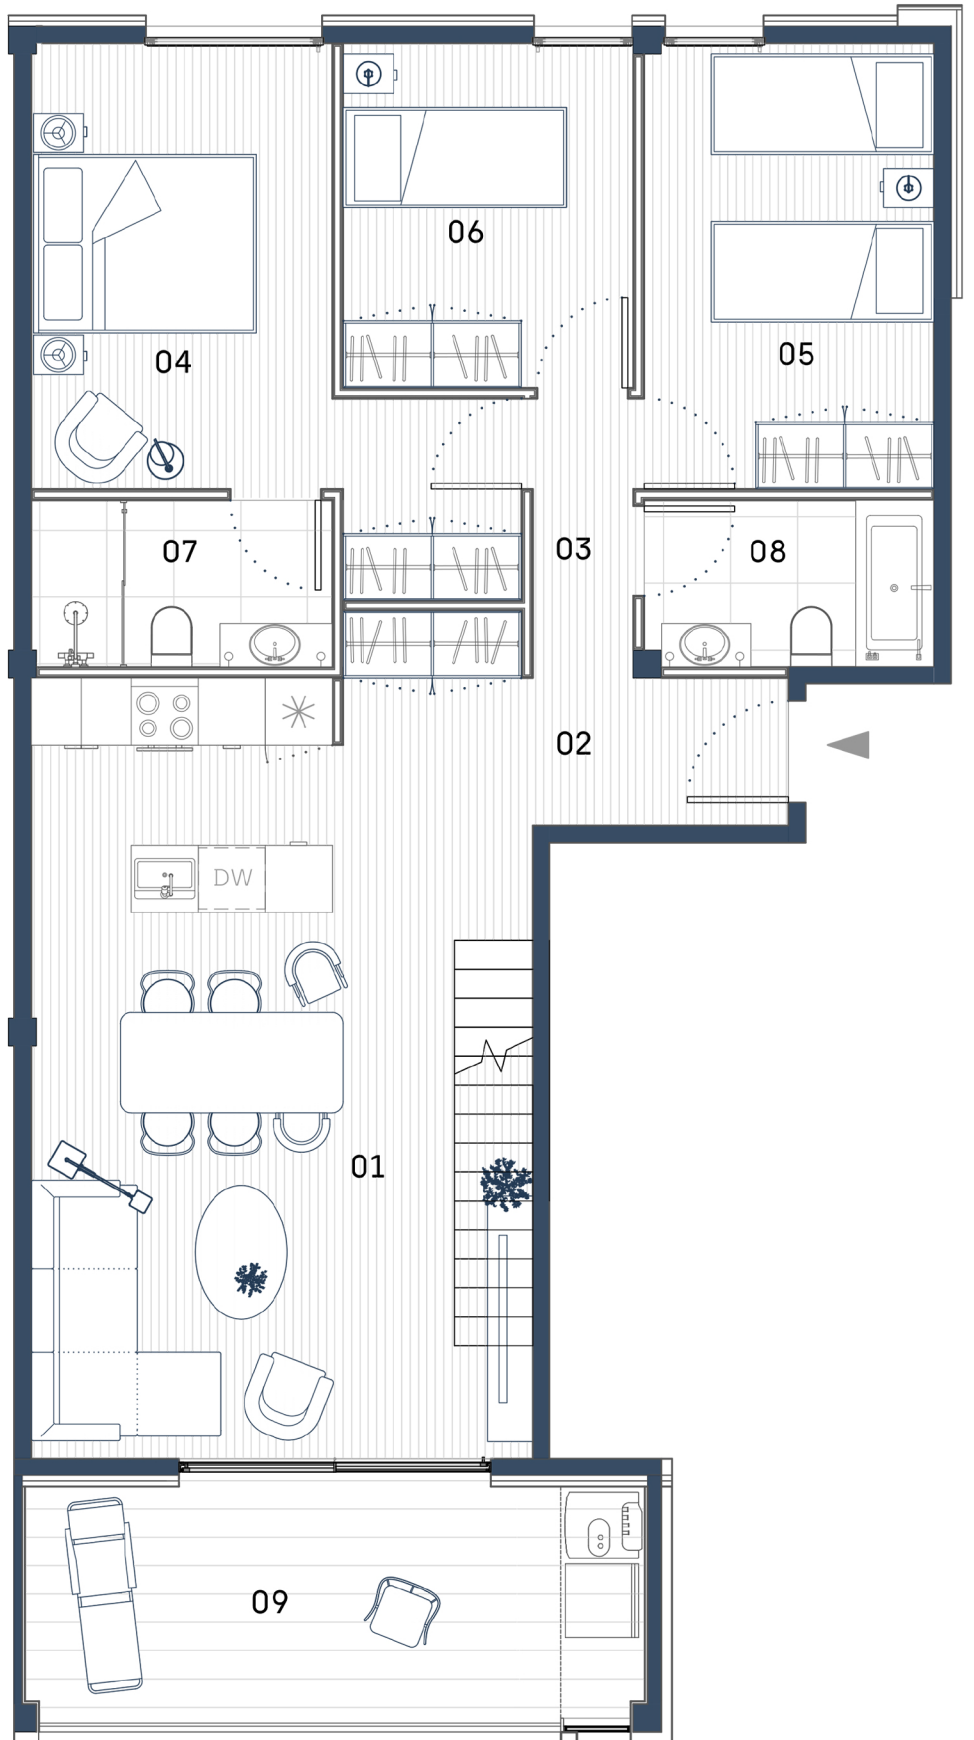

vivienda 16

3 Dormitorio
2 Bano

1. Salon/Comedor/Cocina
32.39m²

2. Hall
3.04m²

3. Paso
2,26m²

4. Dormitorio 1
13.71m²

5. Dormitorio 2
10.32m²

6. Dormitorio 3
7.97m²

7. Baño 1
4.04m²

8. Baño 2
3.88m²

area utile 77.61 m²
area construida 86.41 m²

9. Terraza
12.75m²

Total 99 m²

10. Solarium
50.39 m²