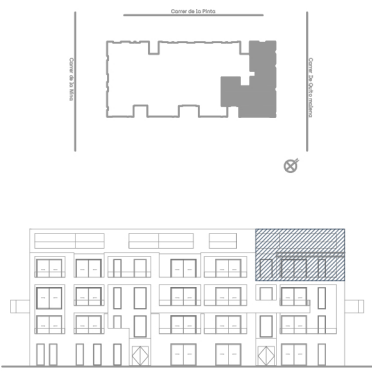

appartement 17

3 Chambres
2 Salles de bains

1. Salle de séjour avec cuisine
32.21m²

2. Corridor
4.97m²

3. Chambre 1
14.34m²

4. Chambre 2
9.97m²

5. Chambre 3
14.03m²

6. Salle de bains 1
3.86m²

7. Salle de bains 2
5.19m²

surface utile 84.57 m²

surface construite 97.18 m²

8. Terrasse
15.85m²

Total 113 m²

9. Terrasse de toit
81.69 m²