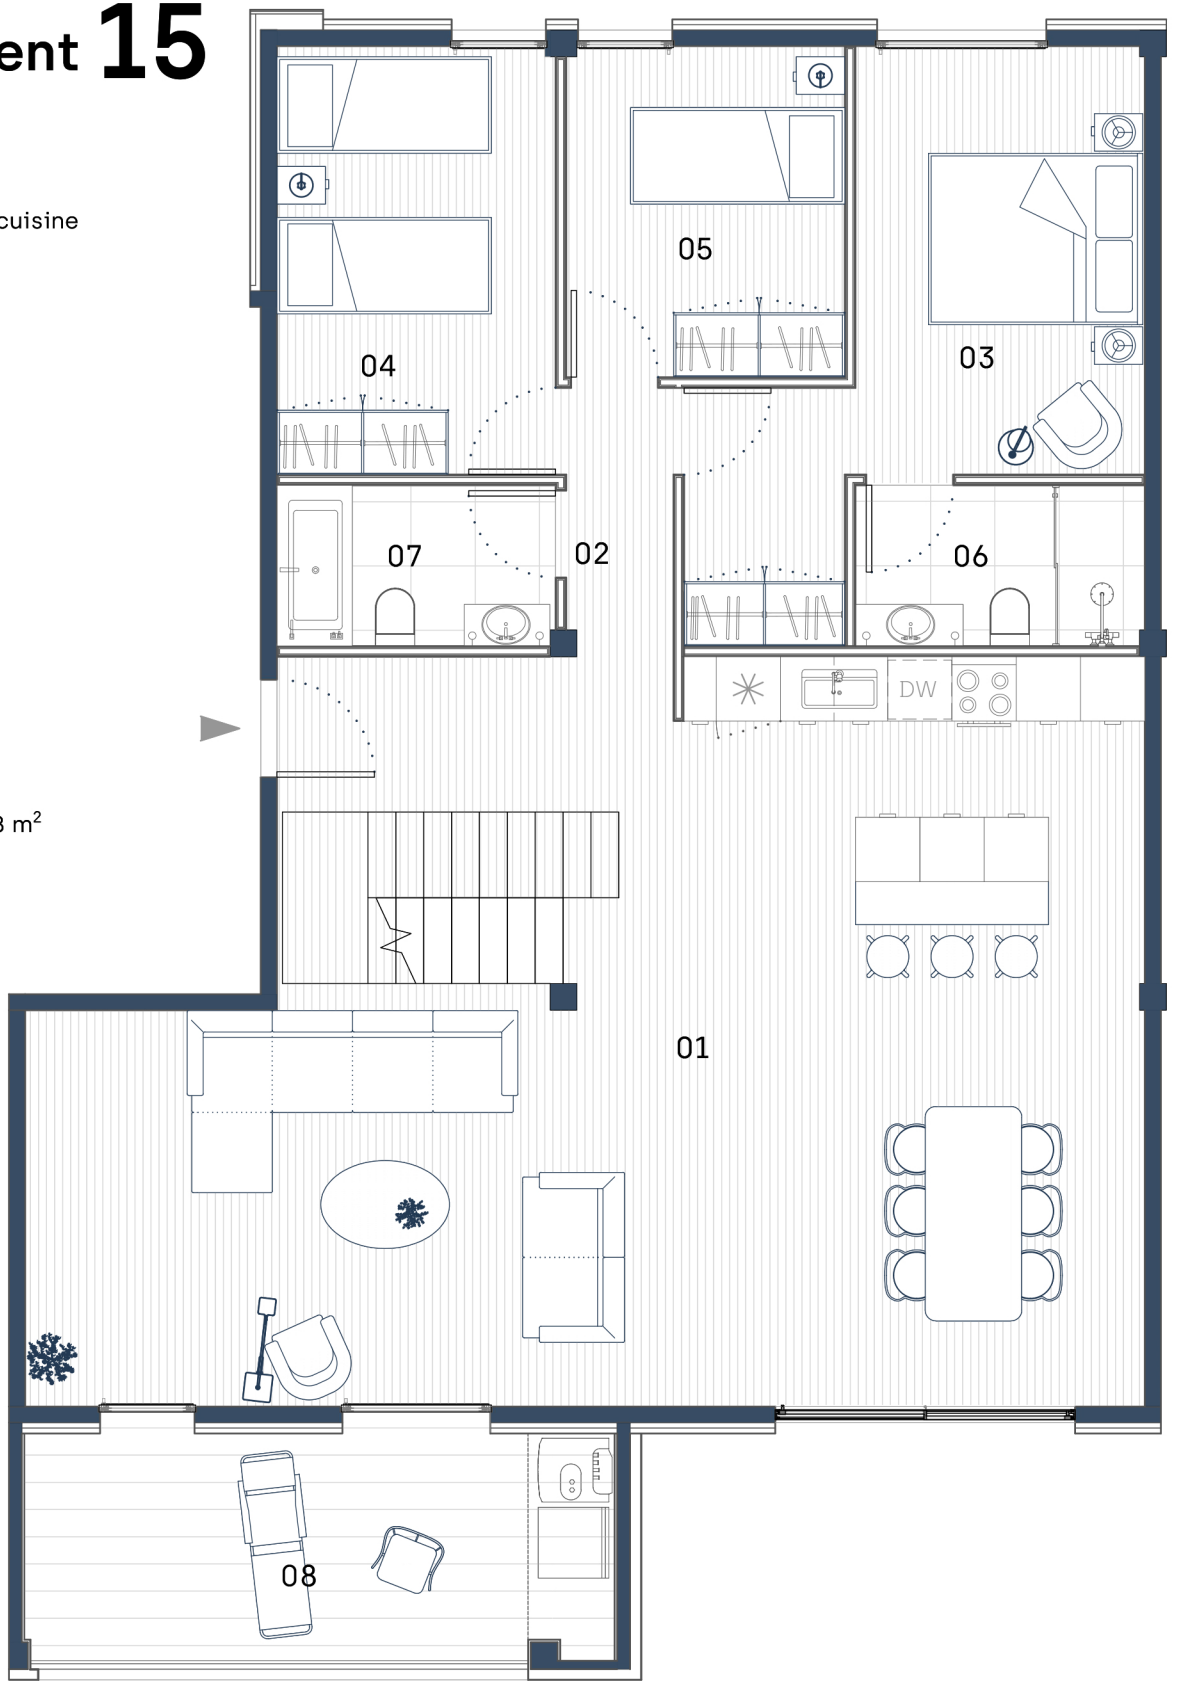

appartement 15

3 Chambres
2 Salles de bains

1. Salle de séjour avec cuisine
66.16m²

2. Corridor
2.49m²

3. Chambre 1
13.53m²

4. Chambre 2
10.34m²

5. Chambre 3
7.96m²

6. Salle de bains 1
4.04m²

7. Salle de bains 2
3.89m²

surface utile 84.57 m²

surface construite 97.18 m²

8. Terrasse
11.70m²

Total 109 m²

9. Terrasse de toit
85.08 m²