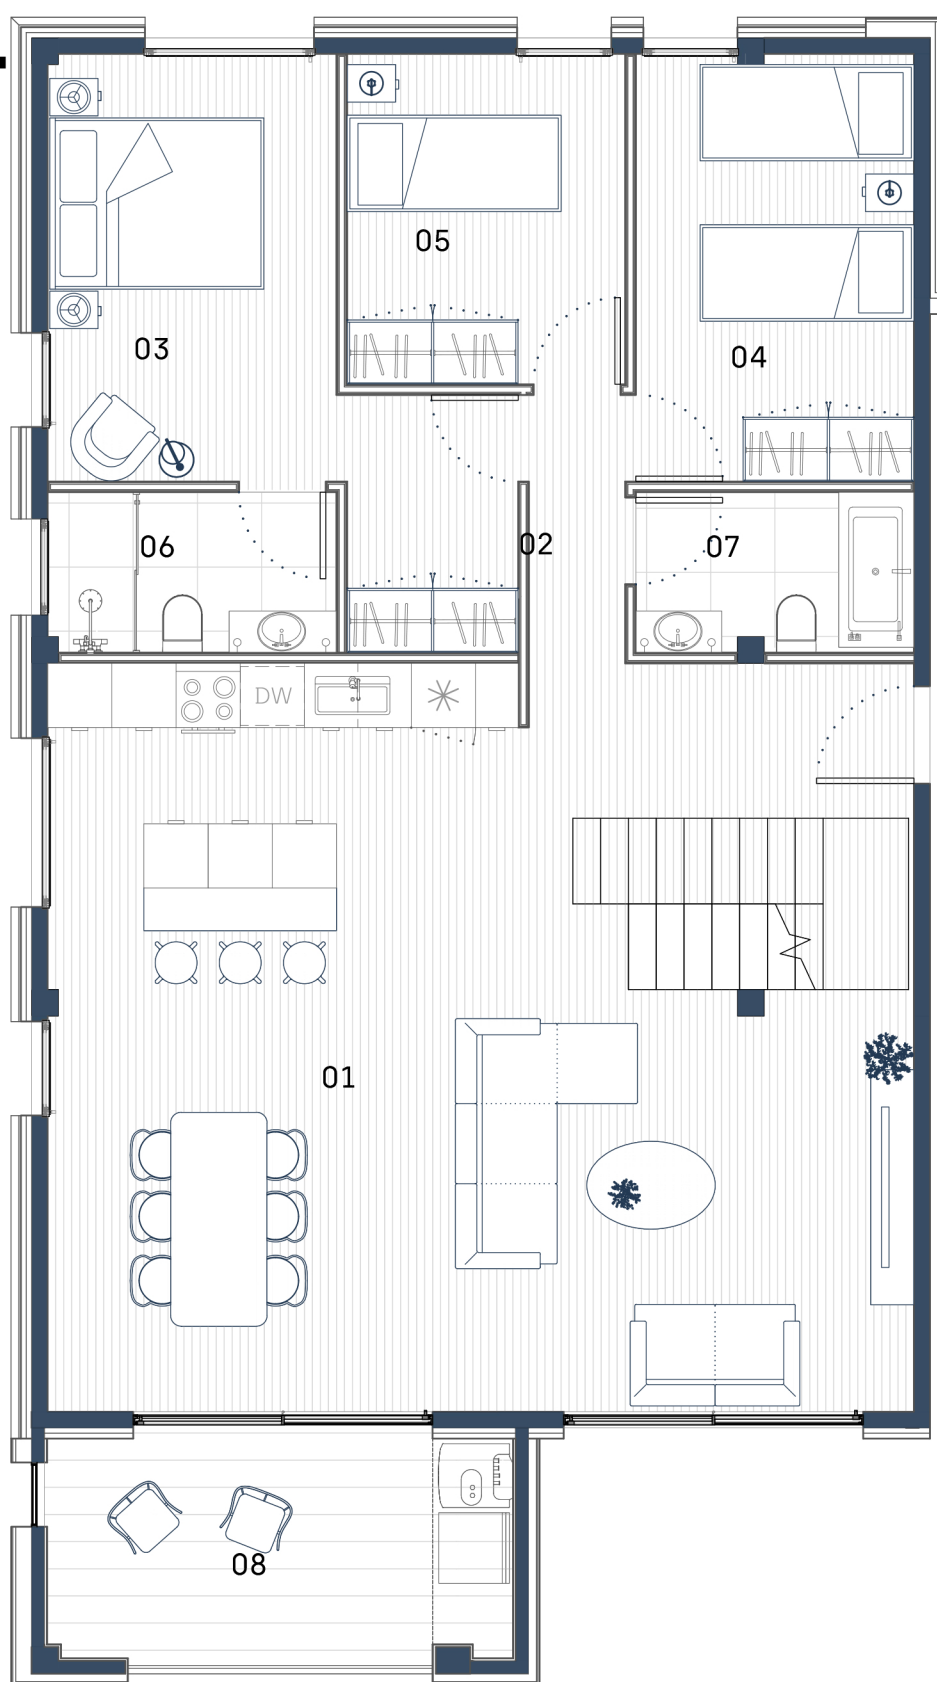

appartement 14

3 Chambres
2 Salles de bains

1. Salle de séjour avec cuisine
57.51m²

2. Corridor
2.26m²

3. Chambre 1
13.71m²

4. Chambre 2
10.31m²

5. Chambre 3
7.97m²

6. Salle de bains 1
4.04m²

7. Salle de bains 2
3.86m²

surface utile 99.96 m²

surface construite 111.75 m²

8. Terrasse
8.90m²

Total 120.65 m²

9. Terrasse de toit
75.68 m²